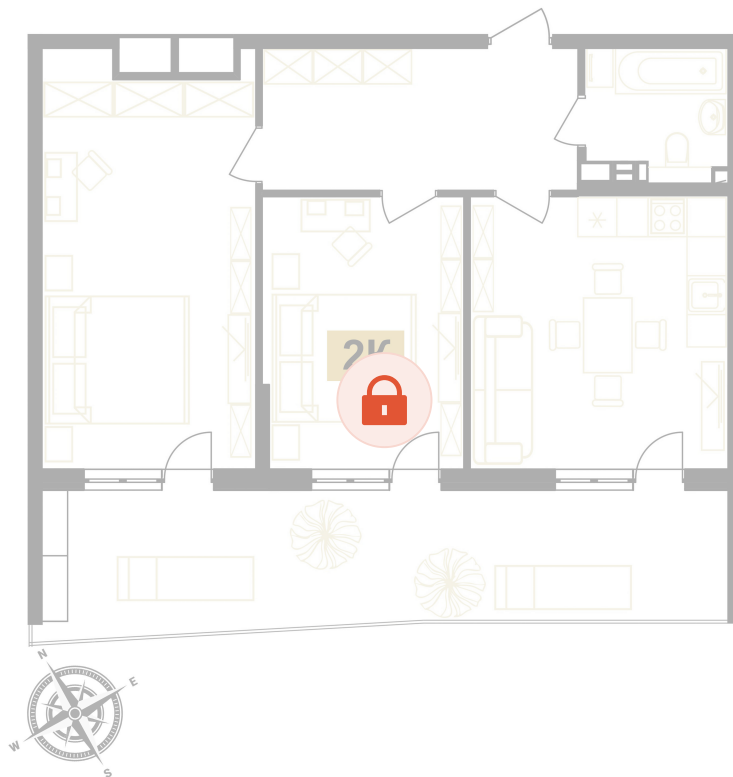

Номер: 10

2 комнатная 86.4 м²

Отсканируйте QR-код
и смотрите на сайте
вектор.рф

Цена по запросу

Чистовая отделка

Двор

Терраса

Проект	Европа	Корпус	Корпус Д
Этаж	2	Секция	1
Сдача	Сдан		