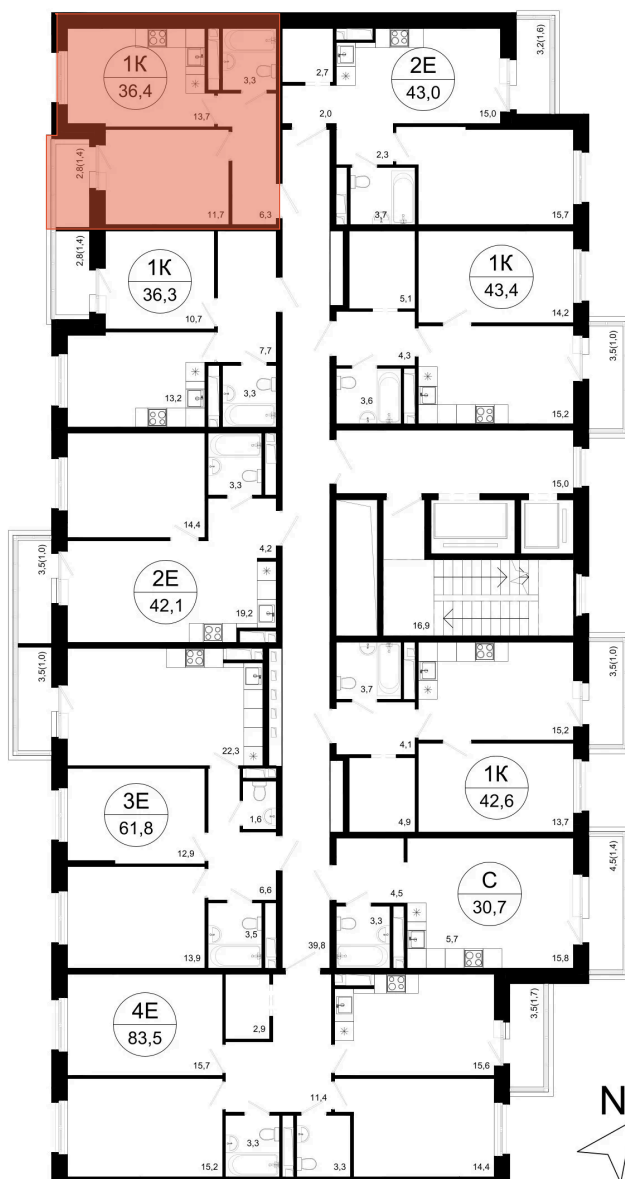

На этаже 4

1 комнатная 36.3 м²

30.04.2026 20:15 (Мск)

Не является публичной офертой, цена может быть скорректирована. Информация взята с сайта «вектор.рф»

На генплане Эволюция

1 комнатная 36.3 м²

30.04.2026 20:15 (Мск)