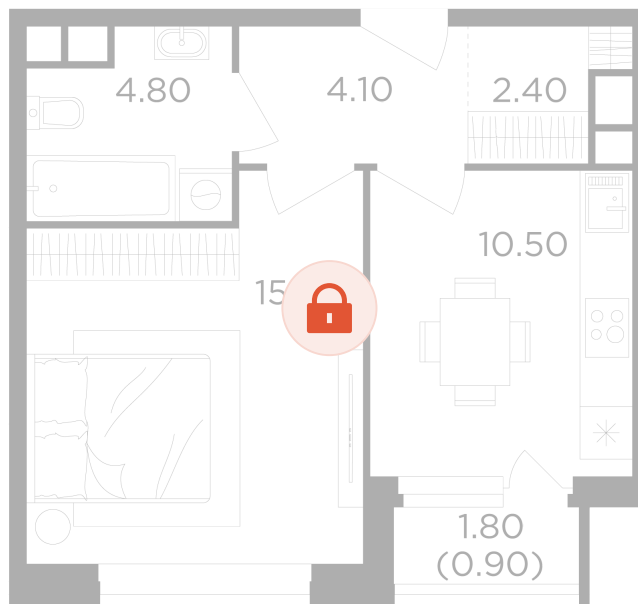

Номер: 188

1 комнатная 38.4 м²

Отсканируйте QR-код
и смотрите на сайте
вектор.рф

16 224 000 руб.

В ипотеку от 58 266 руб.

Чистовая отделка

Проект	Филатов луг	Корпус	Корпус 6
Этаж	7	Секция	3
Сдача	4 кв. 2026		

13.05.2026 00:38 (Мск)

Не является публичной офертой, цена может быть скорректирована. Информация взята с сайта «вектор.рф»

На этаже 7

1 комнатная 38.4 м²

13.05.2026 00:38 (Мск)

Не является публичной офертой, цена может быть скорректирована. Информация взята с сайта «вектор.рф»