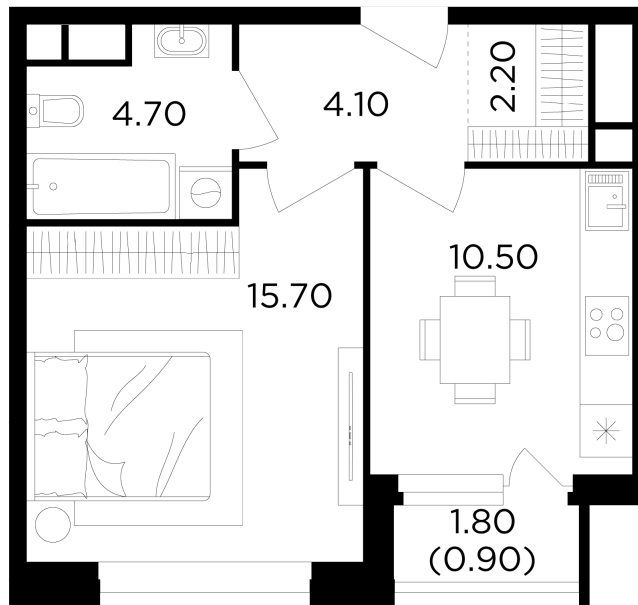

Номер: 258

1 комнатная 38.1 м²

Отсканируйте QR-код
и смотрите на сайте
вектор.рф

15 831 000 руб.

В ипотеку от 56 854 руб.

Чистовая отделка

Проект	Филатов луг	Корпус	Корпус 6
Этаж	17	Секция	3
Сдача	4 кв. 2026		

09.04.2026 18:42 (Мск)

Не является публичной офертой, цена может быть скорректирована. Информация взята с сайта «вектор.рф»

На этаже 17

1 комнатная 38.1 м²

09.04.2026 18:42 (Мск)

Не является публичной офертой, цена может быть скорректирована. Информация взята с сайта «вектор.рф»

На генплане Корпус 6

1 комнатная 38.1 м²

09.04.2026 18:42 (Мск)

Не является публичной офертой, цена может быть скорректирована. Информация взята с сайта «вектор.рф»