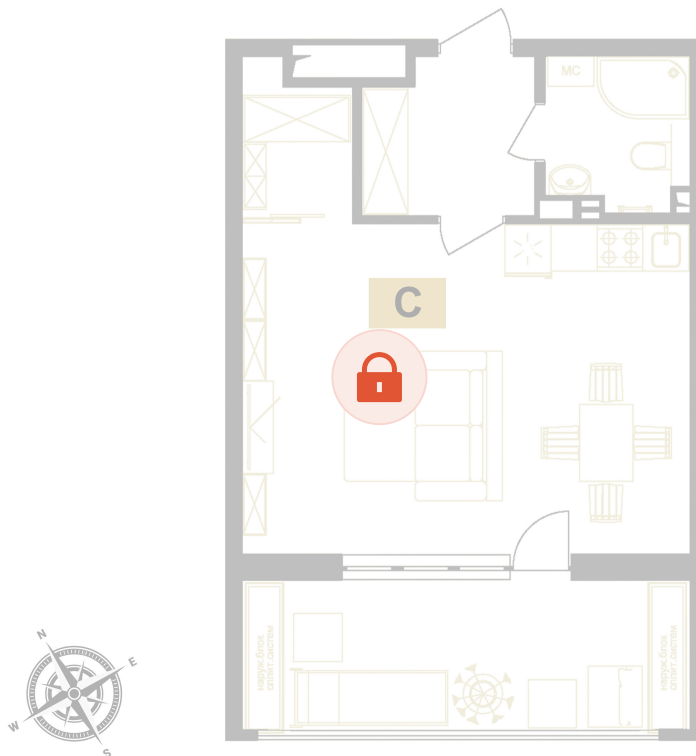

Номер: 114

Студия 47.4 м<sup>2</sup>

Отсканируйте QR-код и  
смотрите на сайте  
вектор.рф

## Цена по запросу

Чистовая отделка

Двор

Терраса

Проект	Европа	Корпус	Корпус Б
Этаж	5	Секция	2
Сдача	Сдан		

13.05.2026 00:04 (Мск)

Не является публичной офертой, цена может быть скорректирована. Информация взята с сайта «вектор.рф»