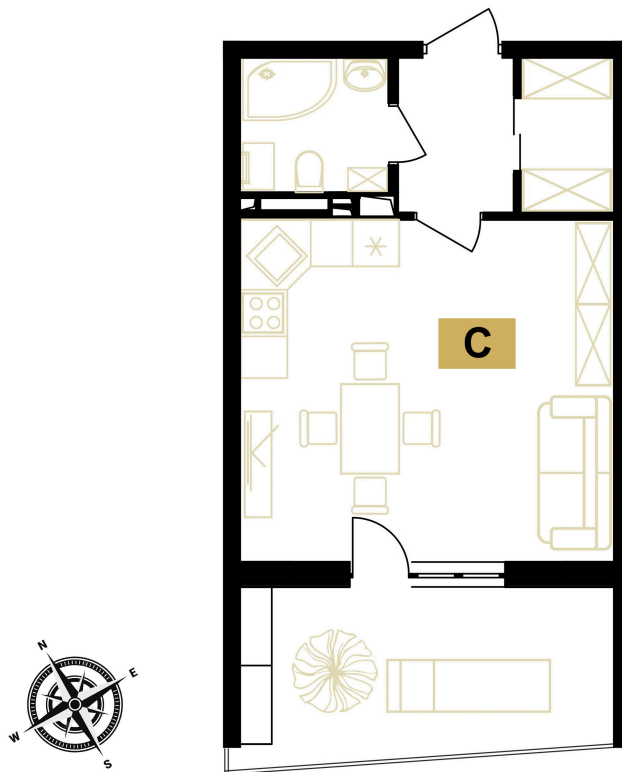

Номер: 87

Студия 39.9 м²

Отсканируйте QR-код
и смотрите на сайте
вектор.рф

10 500 000 руб.

В ипотеку от 37 709 руб.

Чистовая отделка

Бассейн

Терраса