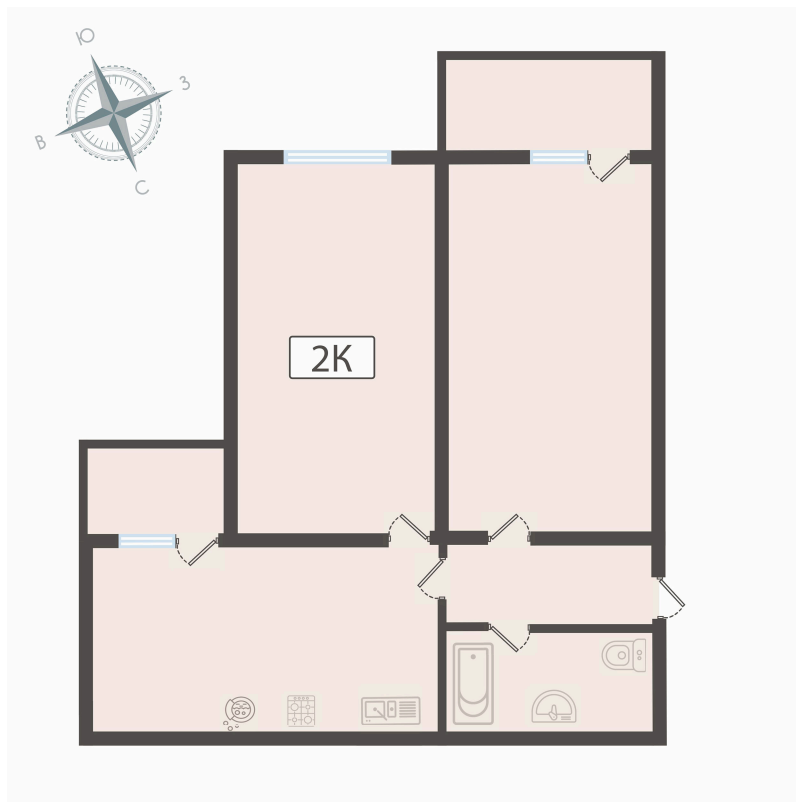

## 2 комнатная 66 м<sup>2</sup>

Отсканируйте QR-код  
и смотрите на сайте  
вектор.рф

# 10 350 000 руб.

В ипотеку от 37 171 руб.

во двор

С балконом

Проект	Парковый	Корпус	ЖК Парковый корп. 2
Этаж	14	Секция	1
Сдача	Сдан		

23.06.2026 09:44 (Мск)

Не является публичной офертой, цена может быть скорректирована.  
Информация взята с сайта «вектор.рф».