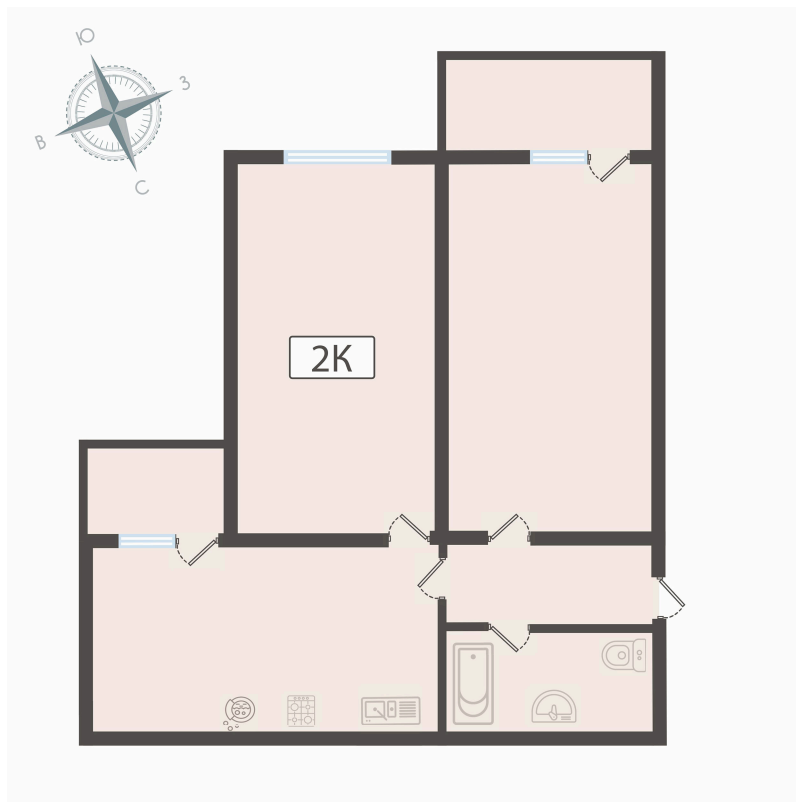

## 2 комнатная 66 м<sup>2</sup>

Отсканируйте QR-код  
и смотрите на сайте  
вектор.рф

# 10 200 000 руб.

В ипотеку от 36 632 руб.

во двор

С балконом

Проект	Парковый	Корпус	ЖК Парковый корп. 2
Этаж	14	Секция	1
Сдача	Сдан		

15.04.2026 13:42 (Мск)

Не является публичной офертой, цена может быть скорректирована. Информация взята с сайта «вектор.рф»