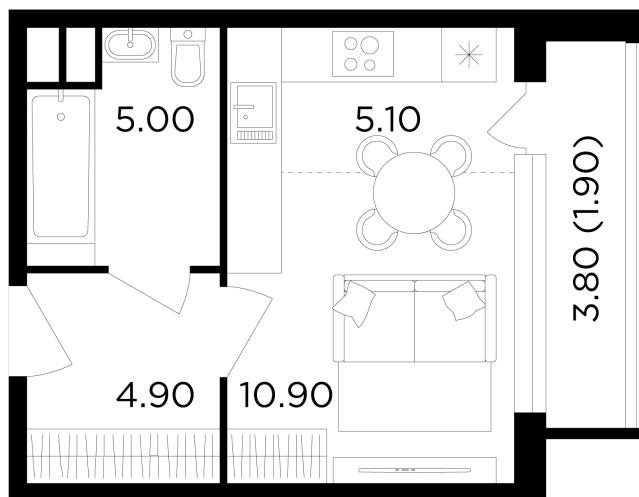

# Студия 27.8 м<sup>2</sup>

Отсканируйте QR-код и  
смотрите на сайте  
вектор.рф

## 12 802 000 руб.

В ипотеку от 45 976 руб.

Чистовая отделка

Проект	Филатов луг	Корпус	Корпус 6
Этаж	12	Секция	1
Сдача	4 кв. 2026		

27.06.2026 18:32 (Мск)

Не является публичной офертой, цена может быть скорректирована.  
Информация взята с сайта «вектор.рф».

На этаже 12

Студия 27.8 м<sup>2</sup>

27.06.2026 18:32 (Мск)

Не является публичной офертой, цена может быть скорректирована.  
Информация взята с сайта «вектор.рф».

# На генплане Корпус 6

Студия 27.8 м<sup>2</sup>

27.06.2026 18:32 (Мск)

Не является публичной офертой, цена может быть скорректирована.  
Информация взята с сайта «вектор.рф».