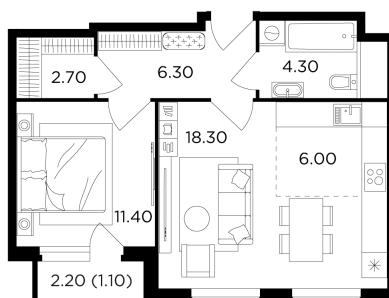

Номер: 253

2 комнатная 50.1 м²

Отсканируйте QR-код и
смотрите на сайте
вектор.рф

16 859 000 руб.

В ипотеку от 60 546 руб.

Проект	Филатов луг	Корпус	Корпус 5
Этаж	13	Секция	2
Сдача	2 кв. 2026		

25.06.2026 10:20 (Мск)

Не является публичной офертой, цена может быть скорректирована.
Информация взята с сайта «вектор.рф».

На этаже 13

2 комнатная 50.1 м²

25.06.2026 10:20 (Мск)

Не является публичной офертой, цена может быть скорректирована.
Информация взята с сайта «вектор.рф».

На генплане Корпус 5

2 комнатная 50.1 м²

25.06.2026 10:20 (Мск)

Не является публичной офертой, цена может быть скорректирована.
Информация взята с сайта «вектор.рф».