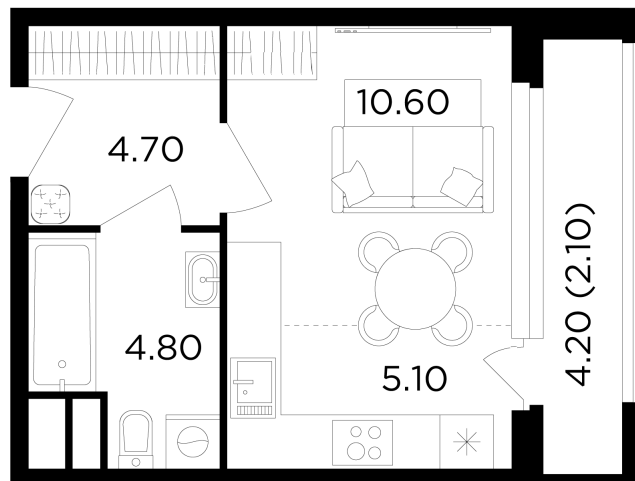

# Студия 27.3 м<sup>2</sup>

Отсканируйте QR-код  
и смотрите на сайте  
вектор.рф

На этаже 4

Студия 27.3 м<sup>2</sup>

28.04.2026 20:18 (Мск)

Не является публичной офертой, цена может быть скорректирована. Информация взята с сайта «вектор.рф»

# На генплане Корпус 6

Студия 27.3 м<sup>2</sup>

28.04.2026 20:18 (Мск)

Не является публичной офертой, цена может быть скорректирована. Информация взята с сайта «вектор.рф»