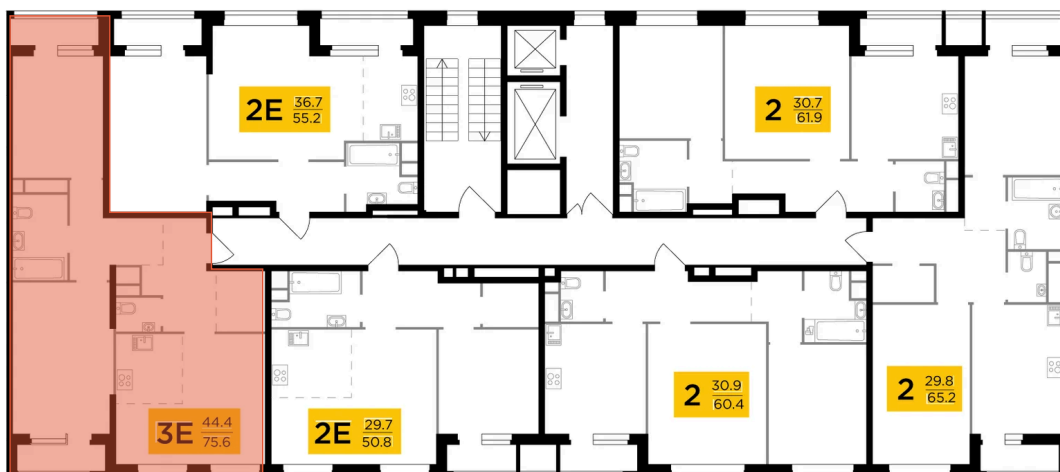

## 2 комнатная 75.6 м<sup>2</sup>

Отсканируйте QR-код  
и смотрите на сайте  
вектор.рф

# 24 079 000 руб.

В ипотеку от 86 476 руб.

Чистовая отделка

Проект	Филатов луг	Корпус	Корпус 6
Этаж	11	Секция	4
Сдача	4 кв. 2026		

30.04.2026 19:13 (Мск)

Не является публичной офертой, цена может быть скорректирована. Информация взята с сайта «вектор.рф»

На этаже 11

2 комнатная 75.6 м<sup>2</sup>

30.04.2026 19:13 (Мск)

Не является публичной офертой, цена может быть скорректирована. Информация взята с сайта «вектор.рф»

# На генплане Корпус 6

2 комнатная 75.6 м<sup>2</sup>

30.04.2026 19:13 (Мск)

Не является публичной офертой, цена может быть скорректирована. Информация взята с сайта «вектор.рф»