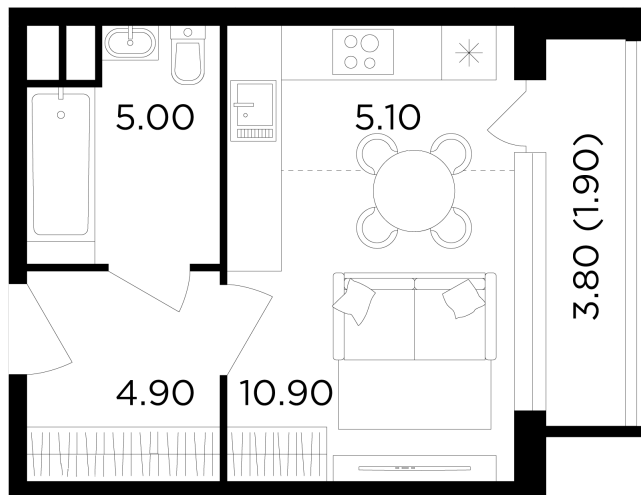

Номер: 24

Студия 27.8 м²

Отсканируйте QR-код и
смотрите на сайте
вектор.рф

12 802 000 руб.

В ипотеку от 45 976 руб.

Чистовая отделка

Проект	Филатов луг	Корпус	Корпус 6
Этаж	5	Секция	1
Сдача	4 кв. 2026		

24.06.2026 20:23 (Мск)

Не является публичной офертой, цена может быть скорректирована.
Информация взята с сайта «вектор.рф».

На этаже 5

Студия 27.8 м²

24.06.2026 20:23 (Мск)

Не является публичной офертой, цена может быть скорректирована.
Информация взята с сайта «вектор.рф».

На генплане Корпус 6

Студия 27.8 м²

24.06.2026 20:23 (Мск)

Не является публичной офертой, цена может быть скорректирована.
Информация взята с сайта «vektor.rf».