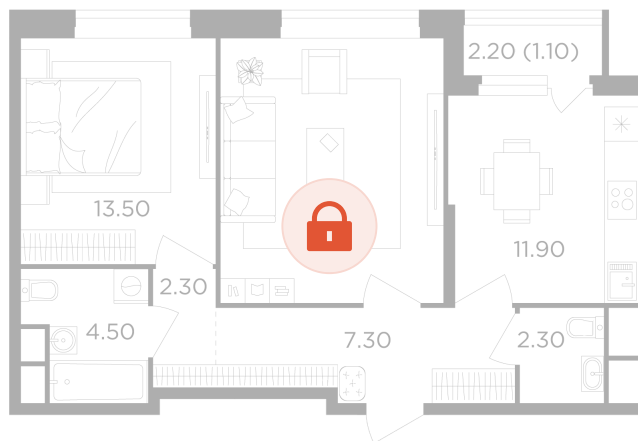

Номер: 213

2 комнатная 60.9 м²

Отсканируйте QR-код
и смотрите на сайте
вектор.рф

20 981 000 руб.

В ипотеку от 75 350 руб.

Чистовая отделка

Проект	Филатов луг	Корпус	Корпус 6
Этаж	11	Секция	3
Сдача	4 кв. 2026		

13.05.2026 00:43 (Мск)

Не является публичной офертой, цена может быть скорректирована. Информация взята с сайта «вектор.рф»

На этаже 11

2 комнатная 60.9 м²

13.05.2026 00:43 (Мск)

Не является публичной офертой, цена может быть скорректирована. Информация взята с сайта «вектор.рф»