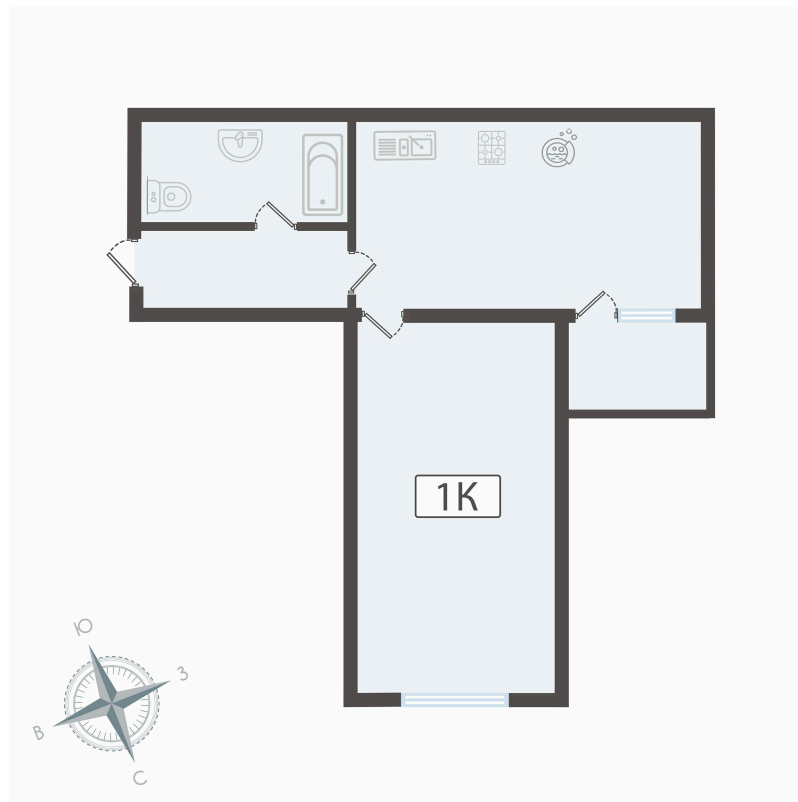

Номер: 204

1 комнатная 44.6 м²

Отсканируйте QR-код
и смотрите на сайте
вектор.рф

8 200 000 руб.

В ипотеку от 29 449 руб.

на улицу

С балконом

Проект	Парковый	Корпус	ЖК Парковый корп. 2
Этаж	16	Секция	2
Сдача	Сдан		