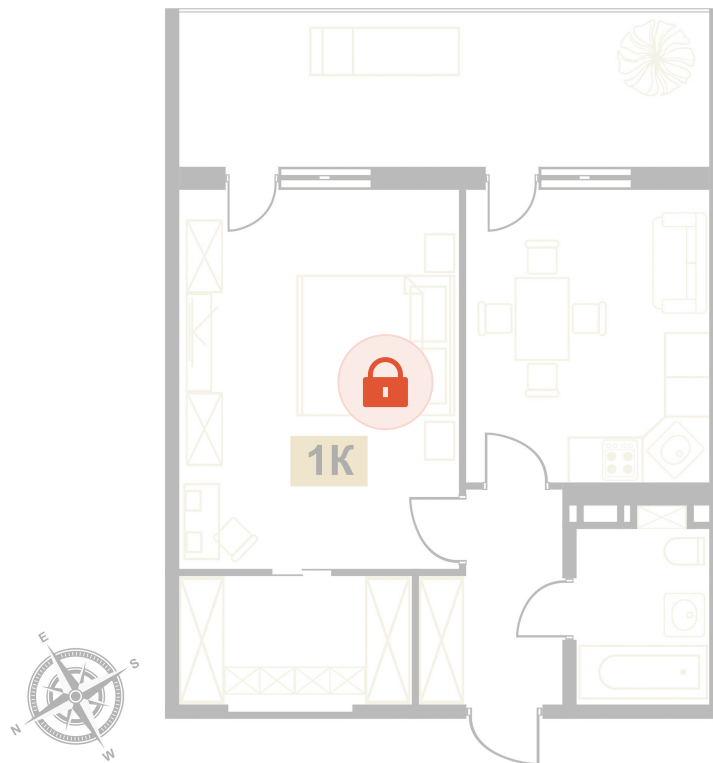

Номер: 55

1 комнатная 58.6 м²

Отсканируйте QR-код
и смотрите на сайте
вектор.рф

Цена по запросу

Чистовая отделка

Тополиный проезд

Терраса

Проект	Европа	Корпус	Корпус В
Этаж	5	Секция	1
Сдача	Сдан		