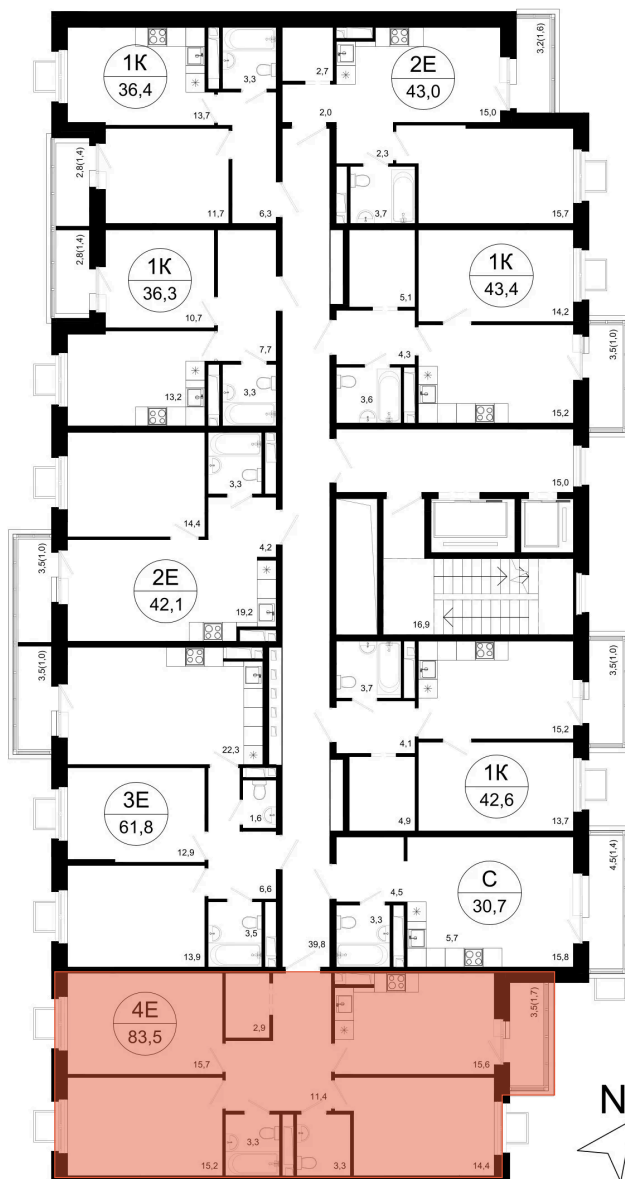

На этаже 10

3 комнатная 83.5 м²

28.06.2026 06:30 (Мск)

Не является публичной офертой, цена может быть скорректирована.
Информация взята с сайта «вектор.рф».

На генплане Эволюция

3 комнатная 83.5 м²

28.06.2026 06:30 (Мск)