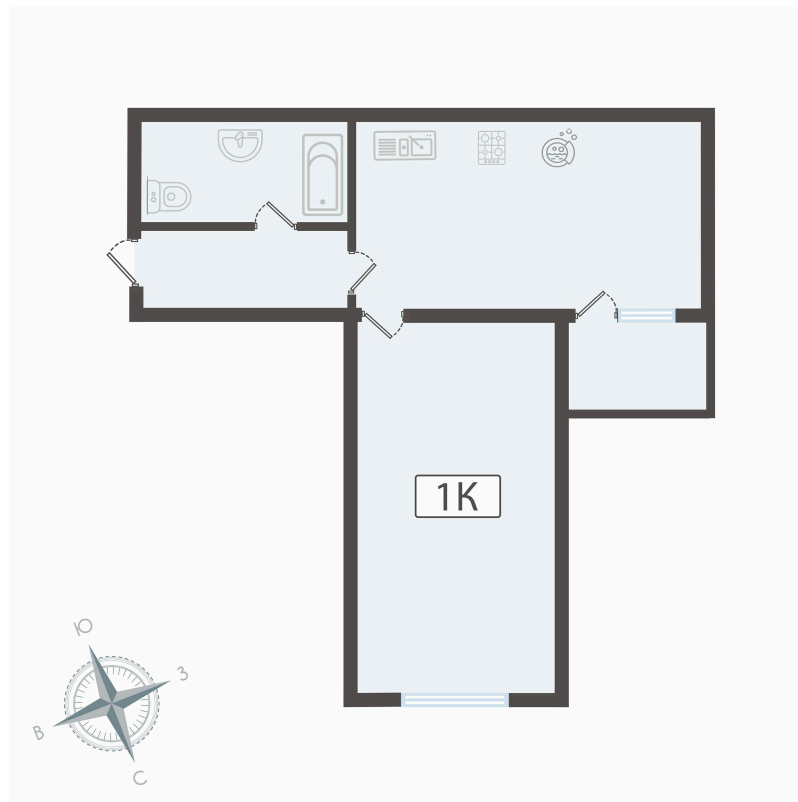

Номер: 134

1 комнатная 44.6 м²

Отсканируйте QR-код и
смотрите на сайте
вектор.рф

8 200 000 руб.

В ипотеку от 29 449 руб.

во двор

С балконом

Проект	Парковый	Корпус	ЖК Парковый корп. 2
Этаж	6	Секция	2
Сдача	Сдан		