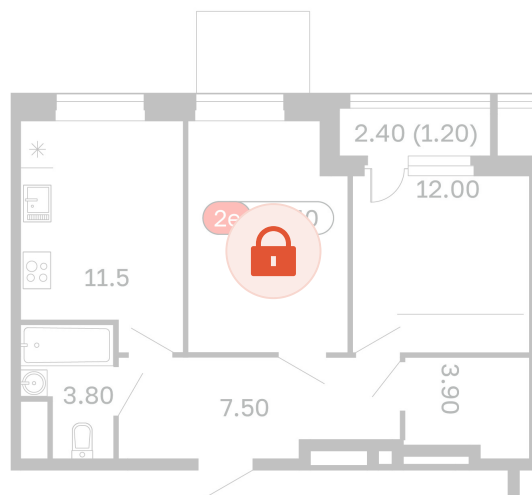

Номер: 101

2 комнатная 51.4 м²

Отсканируйте QR-код
и смотрите на сайте
вектор.рф

19 353 000 руб.

В ипотеку от 69 503 руб.

Чистовая отделка

Проект	Филатов луг	Корпус	Корпус 6
Этаж	6	Секция	2
Сдача	4 кв. 2026		

13.05.2026 01:54 (Мск)

Не является публичной офертой, цена может быть скорректирована. Информация взята с сайта «вектор.рф»

На этаже 6

2 комнатная 51.4 м²

13.05.2026 01:54 (Мск)

Не является публичной офертой, цена может быть скорректирована. Информация взята с сайта «вектор.рф»