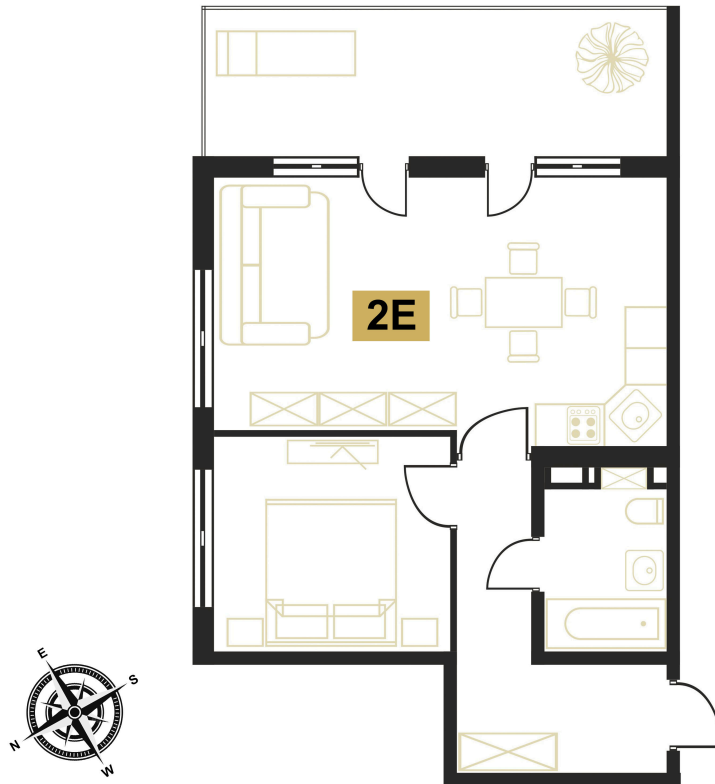

Номер: 3

Отсканируйте QR-код и
смотрите на сайте
вектор.рф

2 комнатная 59.5 м²

14 500 000 руб.

В ипотеку от 46 097 руб.

Чистовая отделка

Озеро

Тополиный проезд

Терраса

Проект	Европа	Корпус	Корпус В
Этаж	1	Секция	1
Сдача	Сдан		

27.06.2026 03:27 (Мск)

Не является публичной офертой, цена может быть скорректирована.
Информация взята с сайта «вектор.рф».