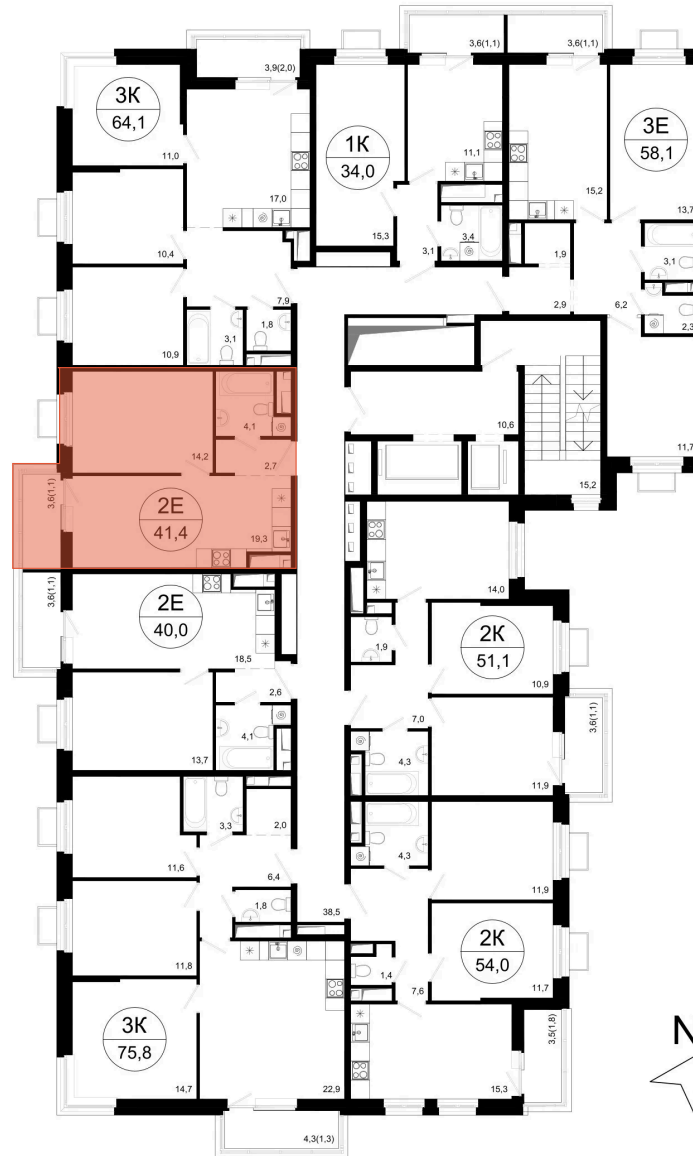

На этаже 12

1 комнатная 42.1 м²

09.04.2026 00:52 (Мск)

Не является публичной офертой, цена может быть скорректирована. Информация взята с сайта «вектор.рф»

На генплане Эволюция

1 комнатная 42.1 м²

09.04.2026 00:52 (Мск)