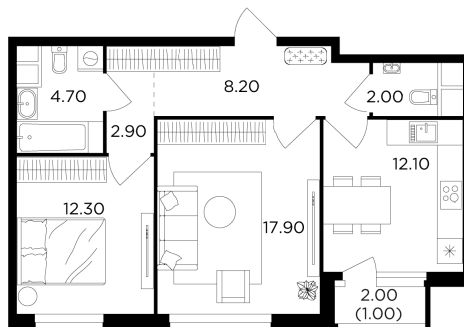

Номер: 139

2 комнатная 60.9 м²

Отсканируйте QR-код
и смотрите на сайте
вектор.рф

21 102 000 руб.

В ипотеку от 75 784 руб.

Чистовая отделка

Проект	Филатов луг	Корпус	Корпус 5
Этаж	18	Секция	1
Сдача	2 кв. 2026		

25.06.2026 19:31 (Мск)

Не является публичной офертой, цена может быть скорректирована.
Информация взята с сайта «вектор.рф».

На этаже 18

2 комнатная 60.9 м²

25.06.2026 19:31 (Мск)

Не является публичной офертой, цена может быть скорректирована.
Информация взята с сайта «вектор.рф».

На генплане Корпус 5

2 комнатная 60.9 м²

25.06.2026 19:31 (Мск)

Не является публичной офертой, цена может быть скорректирована.
Информация взята с сайта «вектор.рф».