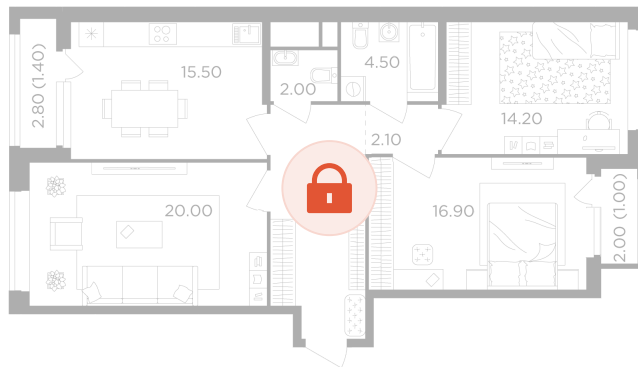

Номер: 236

3 комнатная 90 м²

Отсканируйте QR-код
и смотрите на сайте
вектор.рф

22 870 000 руб.

В ипотеку от 82 134 руб.

Проект Филатов луг

Корпус Корпус 6

Этаж 14

Секция 3

Сдача 4 кв. 2026

26.06.2026 23:04 (Мск)

Не является публичной офертой, цена может быть скорректирована.
Информация взята с сайта «вектор.рф».

На этаже 14

3 комнатная 90 м²

26.06.2026 23:04 (Мск)

Не является публичной офертой, цена может быть скорректирована.
Информация взята с сайта «вектор.рф».