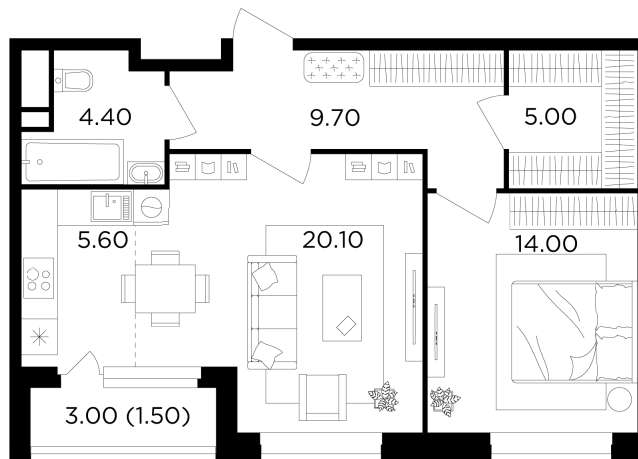

## 2 комнатная 60.3 м<sup>2</sup>

Отсканируйте QR-код  
и смотрите на сайте  
вектор.рф

# 18 241 000 руб.

В ипотеку от 65 510 руб.

Проект	Филатов луг	Корпус	Корпус 6
Этаж	11	Секция	6
Сдача	4 кв. 2026		

25.06.2026 14:17 (Мск)

Не является публичной офертой, цена может быть скорректирована.  
Информация взята с сайта «вектор.рф».

На этаже 11

2 комнатная 60.3 м<sup>2</sup>

25.06.2026 14:17 (Мск)

Не является публичной офертой, цена может быть скорректирована.  
Информация взята с сайта «вектор.рф».

# На генплане Корпус 6

2 комнатная 60.3 м<sup>2</sup>

25.06.2026 14:17 (Мск)

Не является публичной офертой, цена может быть скорректирована.  
Информация взята с сайта «вектор.рф».