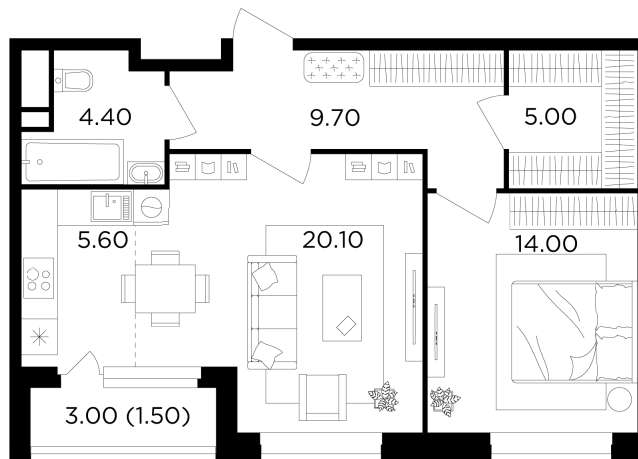

## 2 комнатная 60.3 м<sup>2</sup>

Отсканируйте QR-код  
и смотрите на сайте  
вектор.рф

# 18 090 000 руб.

В ипотеку от 64 967 руб.

Проект	Филатов луг	Корпус	Корпус 6
Этаж	13	Секция	6
Сдача	4 кв. 2026		

27.06.2026 12:36 (Мск)

Не является публичной офертой, цена может быть скорректирована.  
Информация взята с сайта «вектор.рф».

На этаже 13

2 комнатная 60.3 м<sup>2</sup>

27.06.2026 12:36 (Мск)

Не является публичной офертой, цена может быть скорректирована.  
Информация взята с сайта «вектор.рф».

# На генплане Корпус 6

2 комнатная 60.3 м<sup>2</sup>

27.06.2026 12:36 (Мск)

Не является публичной офертой, цена может быть скорректирована.  
Информация взята с сайта «вектор.рф».