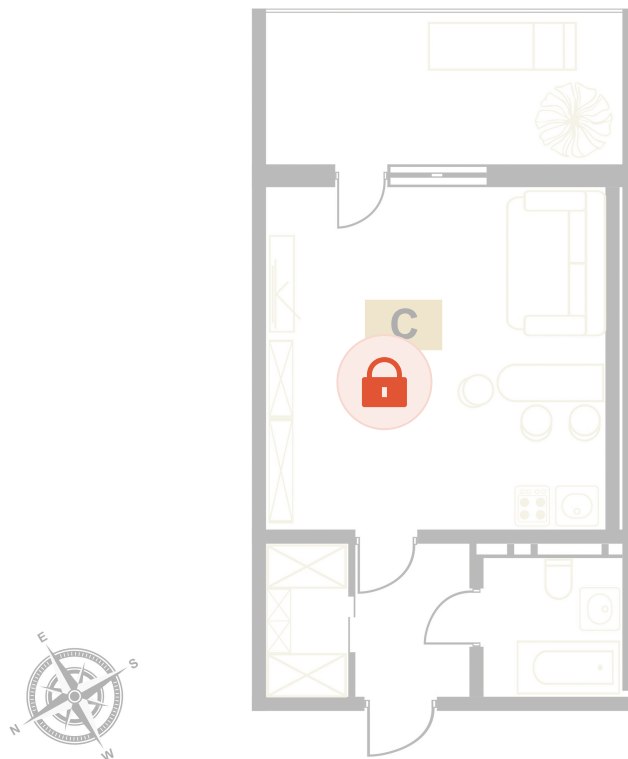

Номер: 113

Студия 39.1 м²

Отсканируйте QR-код
и смотрите на сайте
вектор.рф

Цена по запросу

Чистовая отделка

Тополиный проезд

Терраса

Проект	Европа	Корпус	Корпус В
Этаж	3	Секция	2
Сдача	Сдан		