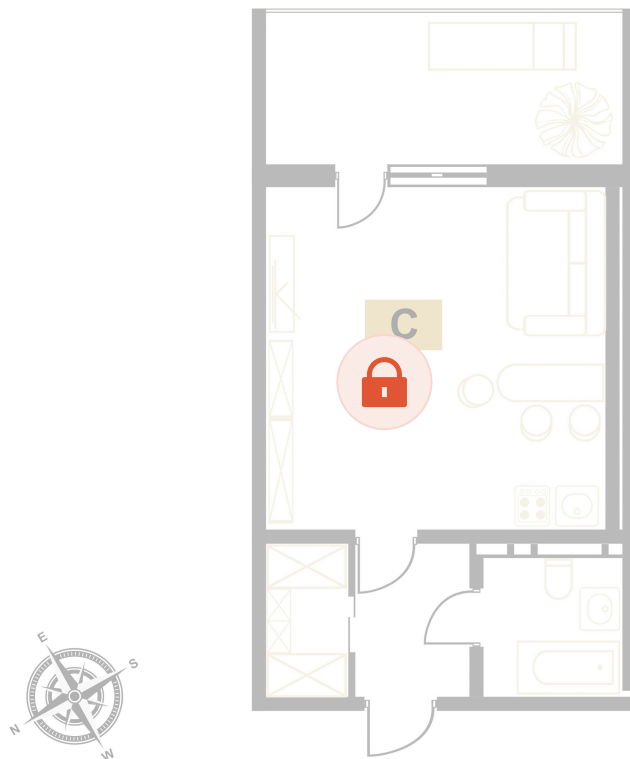

Номер: 113

Студия 39.1 м²

Отсканируйте QR-код и
смотрите на сайте
вектор.рф

Цена по запросу

Чистовая отделка

Тополиный проезд

Терраса

Проект	Европа	Корпус	Корпус В
Этаж	3	Секция	2
Сдача	Сдан		