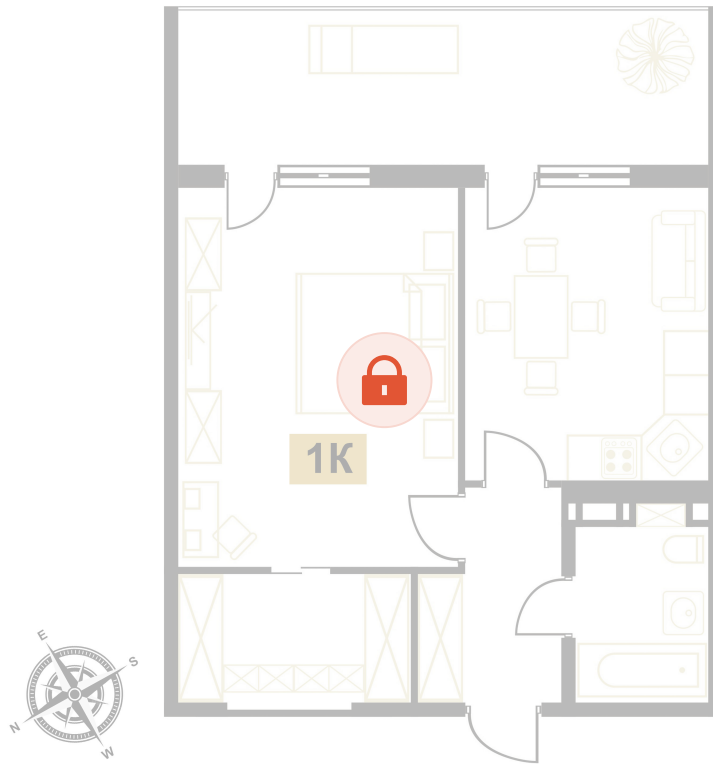

Номер: 77

1 комнатная 58.6 м<sup>2</sup>

Отсканируйте QR-код  
и смотрите на сайте  
вектор.рф

## Цена по запросу

Чистовая отделка

Тополиный проезд

Терраса

Проект	Европа	Корпус	Корпус В
Этаж	7	Секция	1
Сдача	Сдан		

13.05.2026 00:03 (Мск)

Не является публичной офертой, цена может быть скорректирована. Информация взята с сайта «вектор.рф»