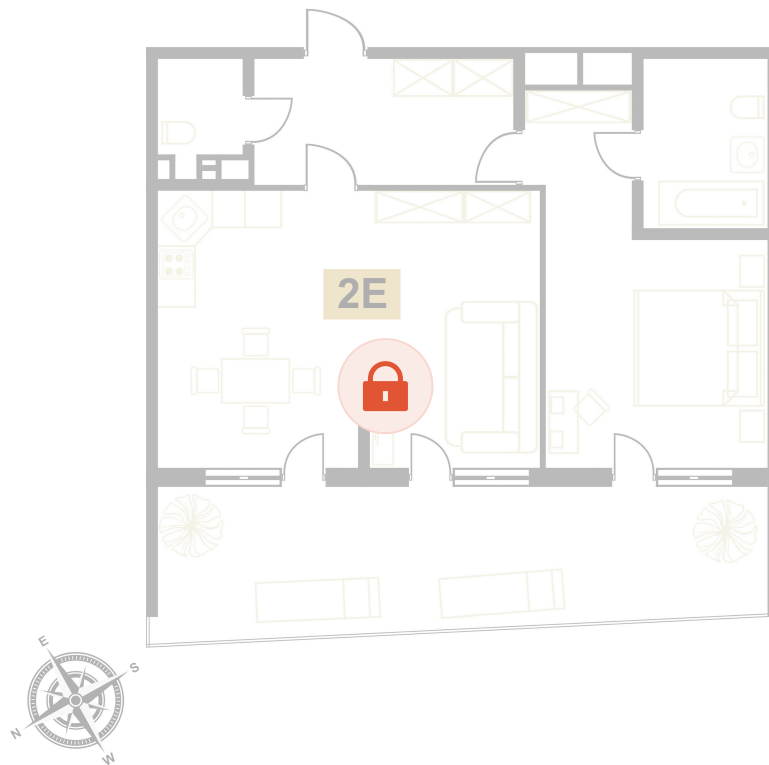

Номер: 154

2 комнатная 80.6 м²

Отсканируйте QR-код
и смотрите на сайте
вектор.рф

Цена по запросу

Чистовая отделка

Бассейн

Терраса

Проект	Европа	Корпус	Корпус В
Этаж	7	Секция	2
Сдача	Сдан		