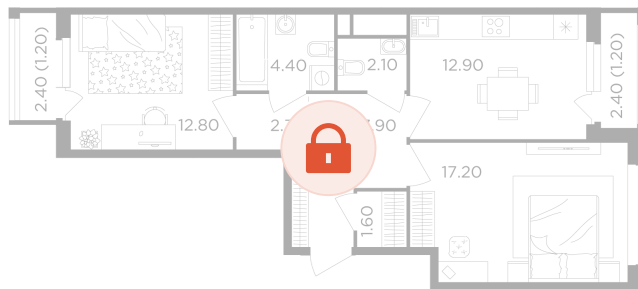

Номер: 29

2 комнатная 63.6 м²

Отсканируйте QR-код
и смотрите на сайте
vektor.pf

21 942 000 руб.

В ипотеку от 78 801 руб.

Чистовая отделка

Проект	Филатов луг	Корпус	Корпус 6
Этаж	6	Секция	1
Сдача	4 кв. 2026		

13.05.2026 00:40 (Мск)

Не является публичной офертой, цена может быть скорректирована. Информация взята с сайта «vektor.pf»

На этаже 6

2 комнатная 63.6 м²

13.05.2026 00:40 (Мск)

Не является публичной офертой, цена может быть скорректирована. Информация взята с сайта «вектор.рф»

На генплане Корпус 6

2 комнатная 63.6 м²

13.05.2026 00:40 (Мск)

Не является публичной офертой, цена может быть скорректирована. Информация взята с сайта «вектор.рф»