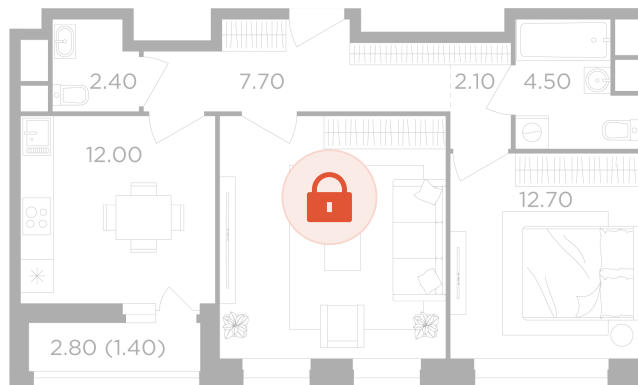

Номер: 252

2 комнатная 60.8 м²

Отсканируйте QR-код
и смотрите на сайте
вектор.рф

20 946 000 руб.

В ипотеку от 75 224 руб.

Чистовая отделка

Проект	Филатов луг	Корпус	Корпус 6
Этаж	16	Секция	3
Сдача	4 кв. 2026		

13.05.2026 01:57 (Мск)

Не является публичной офертой, цена может быть скорректирована. Информация взята с сайта «вектор.рф»