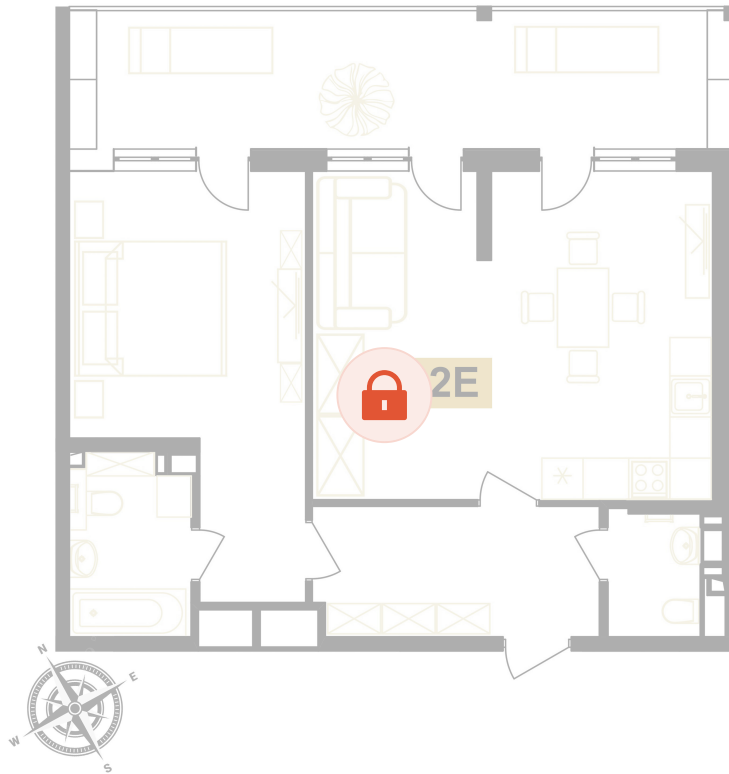

Номер: 91

Отсканируйте QR-код и
смотрите на сайте
вектор.рф

2 комнатная 78.8 м²

Цена по запросу

Чистовая отделка

Двор

Терраса

Проект	Европа	Корпус	Корпус Д
Этаж	4	Секция	2
Сдача	Сдан		