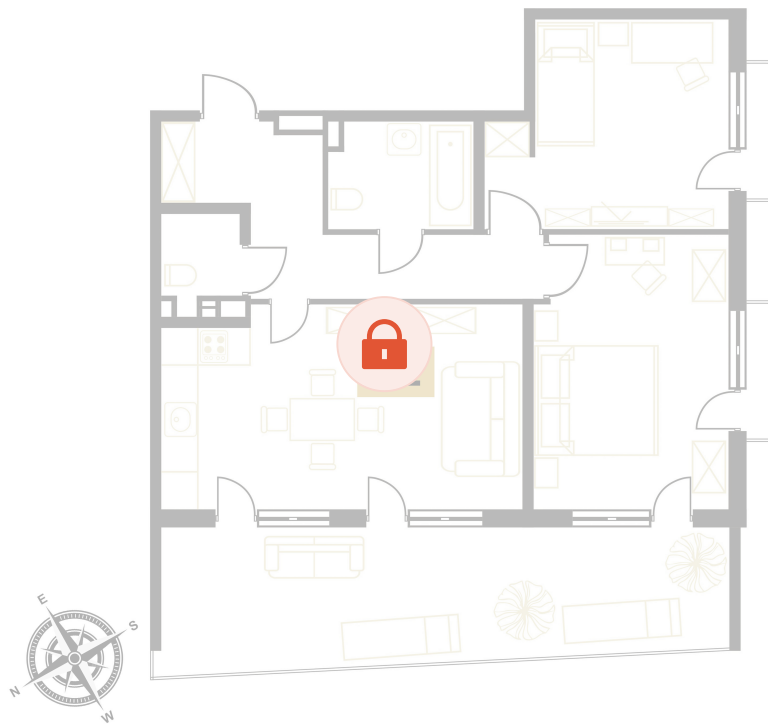

Номер: 116

3 комнатная 86.9 м²

Отсканируйте QR-код
и смотрите на сайте
вектор.рф

Цена по запросу

Чистовая отделка

вдоль тополиного Бассейн

Терраса

С балконом