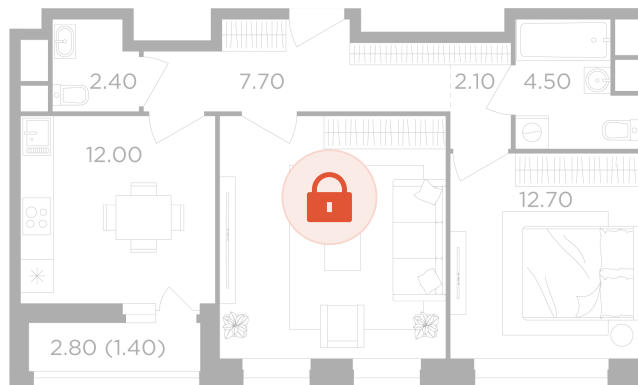

Номер: 210

2 комнатная 60.8 м²

Отсканируйте QR-код
и смотрите на сайте
вектор.рф

20 885 000 руб.

В ипотеку от 75 005 руб.

Чистовая отделка

Проект	Филатов луг	Корпус	Корпус 6
Этаж	10	Секция	3
Сдача	4 кв. 2026		

13.05.2026 00:05 (Мск)

Не является публичной офертой, цена может быть скорректирована. Информация взята с сайта «вектор.рф»