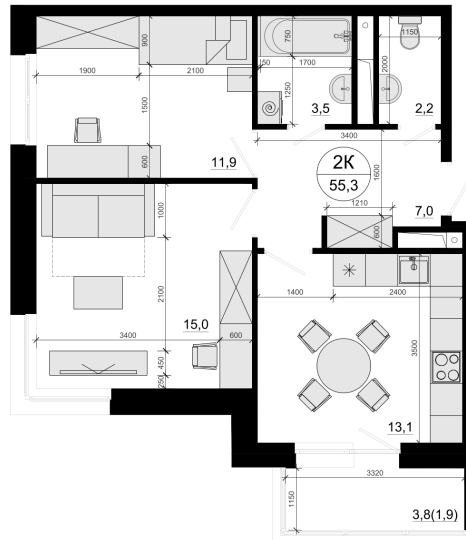

Номер: 588

2 комнатная 54.6 м²

Отсканируйте QR-код
и смотрите на сайте
вектор.рф

15 691 000 руб.

Чистовая отделка

Корпус	Эволюция	Этаж	8
Секция	7	Сдача	3 кв. 2027

16.03.2026 09:00 (Мск)

Не является публичной офертой, цена может быть скорректирована. Информация взята с сайта «вектор.рф»

На генплане Эволюция

2 комнатная 54.6 м²

16.03.2026 09:00 (Мск)

Не является публичной офертой, цена может быть скорректирована. Информация взята с сайта «вектор.рф»