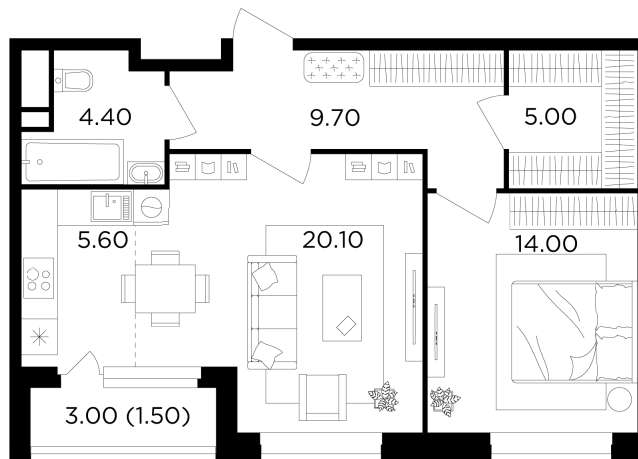

Номер: 557

Отсканируйте QR-код и
смотрите на сайте
вектор.рф

2 комнатная 60.3 м²

17 940 000 руб.

В ипотеку от 64 429 руб.

Проект	Филатов луг	Корпус	Корпус 6
Этаж	15	Секция	6
Сдача	4 кв. 2026		

27.06.2026 17:19 (Мск)

Не является публичной офертой, цена может быть скорректирована.
Информация взята с сайта «вектор.рф».

На этаже 15

2 комнатная 60.3 м²

27.06.2026 17:19 (Мск)

Не является публичной офертой, цена может быть скорректирована.
Информация взята с сайта «вектор.рф».

На генплане Корпус 6

2 комнатная 60.3 м²

27.06.2026 17:19 (Мск)

Не является публичной офертой, цена может быть скорректирована.
Информация взята с сайта «vektor.rf».