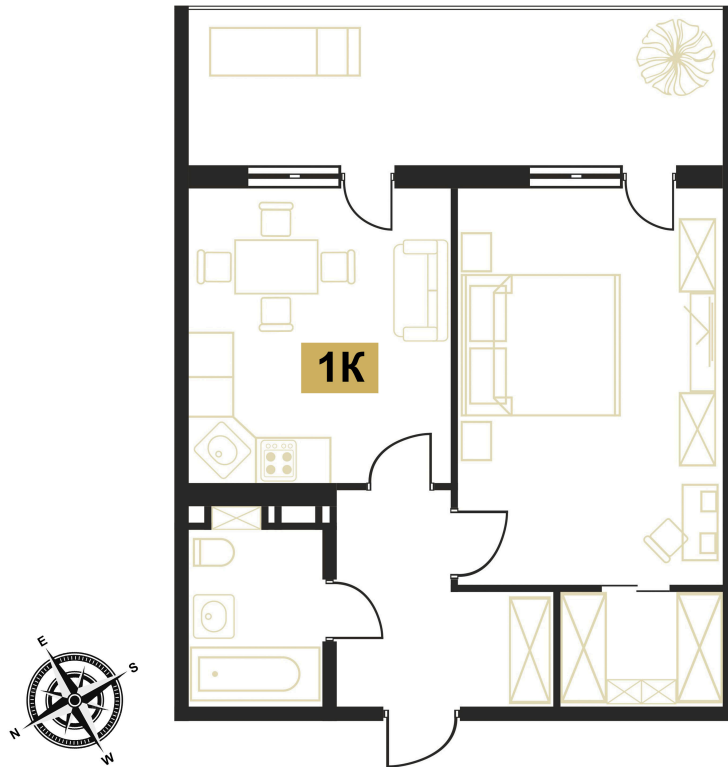

Номер: 134

Отсканируйте QR-код
и смотрите на сайте
вектор.рф

1 комнатная 58.9 м²

21 447 685 руб.

В ипотеку от 77 026 руб.

Чистовая отделка

Тополиный проезд

Терраса