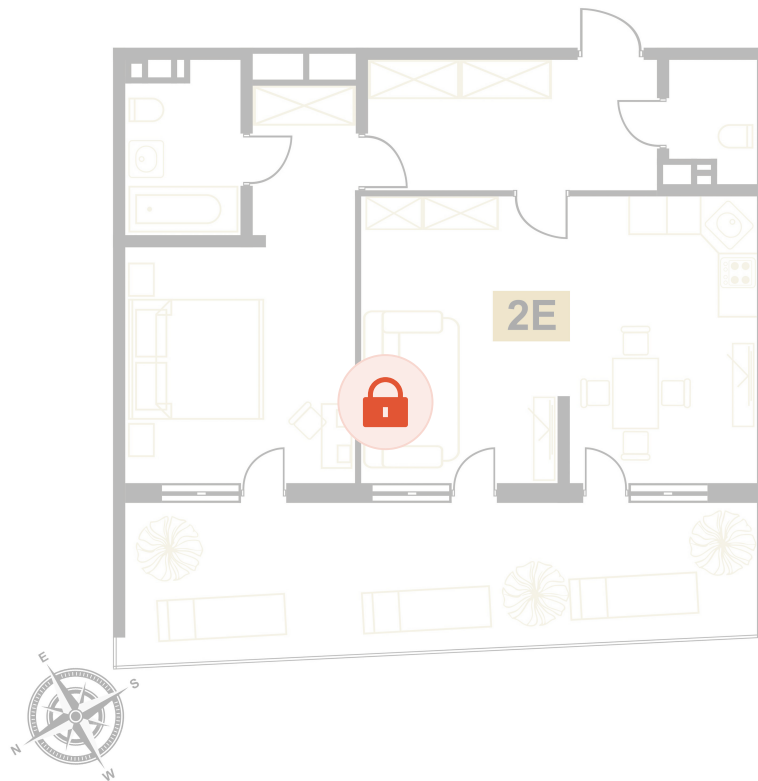

Номер: 29

2 комнатная 80.9 м²

Отсканируйте QR-код
и смотрите на сайте
вектор.рф

Цена по запросу

Чистовая отделка

Двор

Терраса

Проект	Европа	Корпус	Корпус В
Этаж	3	Секция	1
Сдача	Сдан		