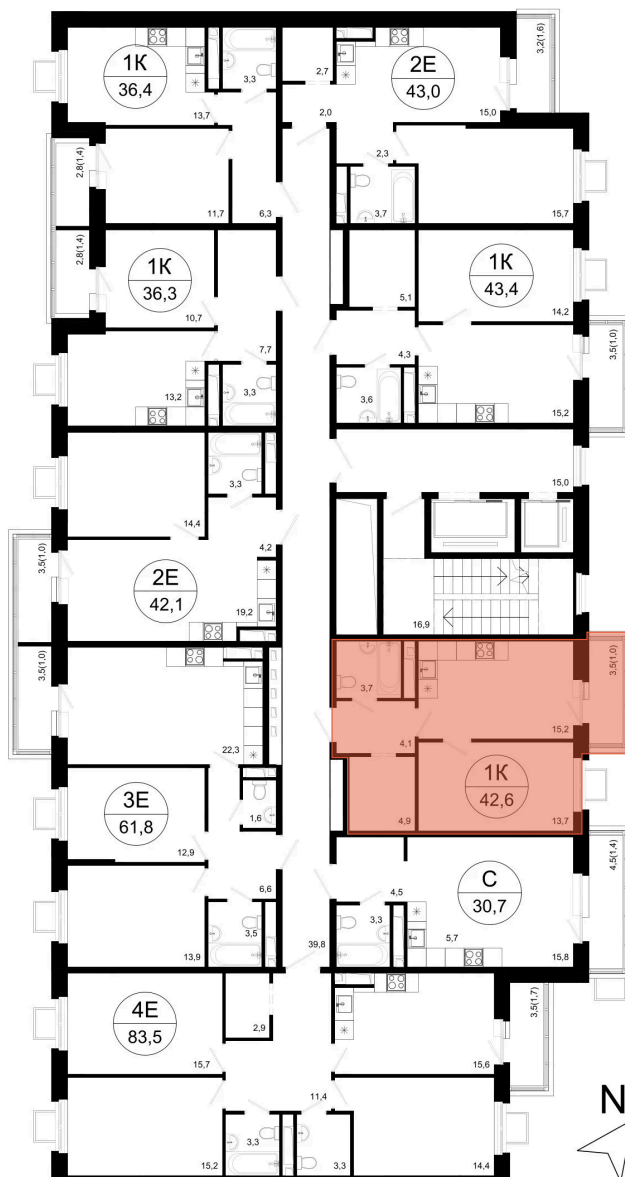

На этаже 10

1 комнатная 42.2 м<sup>2</sup>

04.05.2026 23:05 (Мск)

Не является публичной офертой, цена может быть скорректирована. Информация взята с сайта «вектор.рф»

# На генплане Эволюция

1 комнатная 42.2 м<sup>2</sup>

04.05.2026 23:05 (Мск)

Не является публичной офертой, цена может быть скорректирована. Информация взята с сайта «вектор.рф»