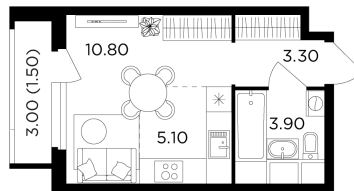

Номер: 285

Студия 24.6 м²

Отсканируйте QR-код
и смотрите на сайте
vektor.rf

10 615 000 руб.

В ипотеку от 38 122 руб.

Проект Филатов луг

Корпус Корпус 5

Этаж 18

Секция 2

Сдача 2 кв. 2026

28.04.2026 00:34 (Мск)

Не является публичной офертой, цена может быть скорректирована. Информация взята с сайта «vektor.rf»

На этаже 18

Студия 24.6 м²

28.04.2026 00:34 (Мск)

Не является публичной офертой, цена может быть скорректирована. Информация взята с сайта «вектор.рф»

На генплане Корпус 5

Студия 24.6 м²

28.04.2026 00:34 (Мск)

Не является публичной офертой, цена может быть скорректирована. Информация взята с сайта «вектор.рф»