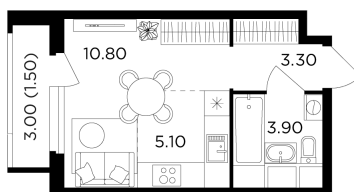

Номер: 285

Студия 24.6 м²

Отсканируйте QR-код
и смотрите на сайте
vektor.rf

10 615 000 руб.

В ипотеку от 38 122 руб.

Проект	Филатов луг	Корпус	Корпус 5
Этаж	18	Секция	2
Сдача	2 кв. 2026		

24.06.2026 09:19 (Мск)

Не является публичной офертой, цена может быть скорректирована.
Информация взята с сайта «vektor.rf».