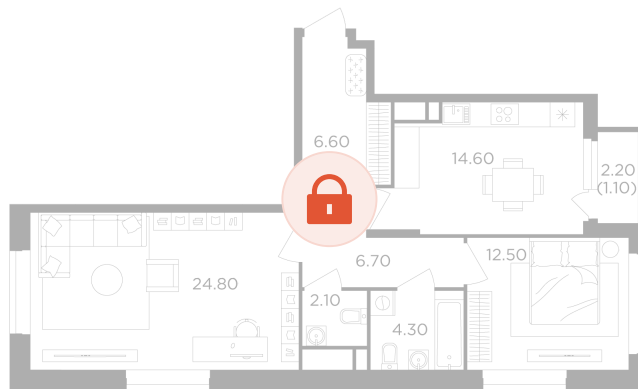

Номер: 556

2 комнатная 72.7 м²

Отсканируйте QR-код и
смотрите на сайте
вектор.рф

20 466 000 руб.

В ипотеку от 73 500 руб.

Проект **Филатов луг**

Корпус **Корпус 6**

Этаж **15**

Секция **6**

Сдача **4 кв. 2026**

13.05.2026 01:57 (Мск)

Не является публичной офертой, цена может быть скорректирована. Информация взята с сайта «вектор.рф»