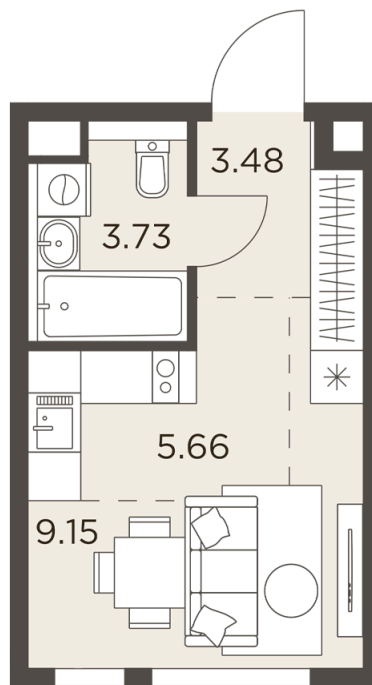

Номер: 260

Студия 22.02 м²

Отсканируйте QR-код и
смотрите на сайте
вектор.рф

6 927 000 руб.

В ипотеку от 22 022 руб.

Проект	Одинград	Корпус	Корпус 11
Этаж	10	Секция	2
Сдача	4 кв. 2027		

23.06.2026 09:49 (Мск)

Не является публичной офертой, цена может быть скорректирована.
Информация взята с сайта «вектор.рф».

На этаже 10

Студия 22.02 м²

23.06.2026 09:49 (Мск)

Не является публичной офертой, цена может быть скорректирована.
Информация взята с сайта «вектор.рф».

На генплане Корпус 11

Студия 22.02 м²

23.06.2026 09:49 (Мск)

Не является публичной офертой, цена может быть скорректирована.
Информация взята с сайта «вектор.рф».