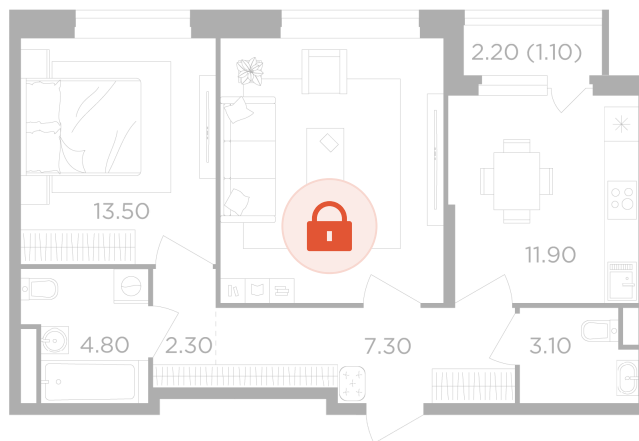

Номер: 150

2 комнатная 62 м²

Отсканируйте QR-код
и смотрите на сайте
вектор.рф

20 057 000 руб.

В ипотеку от 72 031 руб.

Чистовая отделка

Проект	Филатов луг	Корпус	Корпус 6
Этаж	2	Секция	3
Сдача	4 кв. 2026		

26.05.2026 11:15 (Мск)

Не является публичной офертой, цена может быть скорректирована.
Информация взята с сайта «вектор.рф».

На этаже 2

2 комнатная 62 м²

26.05.2026 11:15 (Мск)

Не является публичной офертой, цена может быть скорректирована.
Информация взята с сайта «вектор.рф».