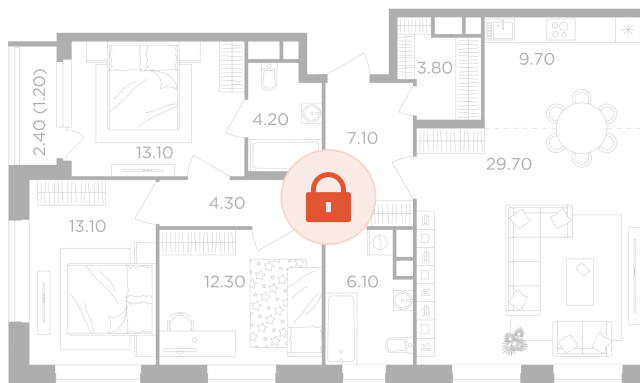

Номер: 162

4 комнатная 104.6 м²

Отсканируйте QR-код и
смотрите на сайте
вектор.рф

25 160 000 руб.

В ипотеку от 90 358 руб.

Проект **Филатов луг**

Корпус **Корпус 6**

Этаж **4**

Секция **3**

Сдача **4 кв. 2026**

12.05.2026 20:15 (Мск)

Не является публичной офертой, цена может быть скорректирована. Информация взята с сайта «вектор.рф»

На этаже 4

4 комнатная 104.6 м²

12.05.2026 20:15 (Мск)