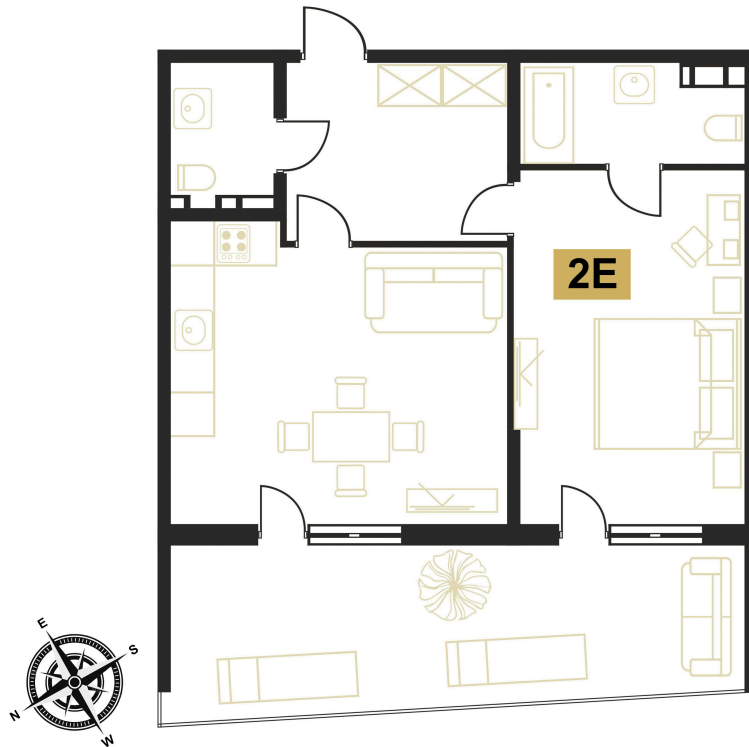

Номер: 74

2 комнатная 68.4 м²

Отсканируйте QR-код
и смотрите на сайте
вектор.рф

24 743 989 руб.

В ипотеку от 88 864 руб.

Чистовая отделка

Двор

Терраса