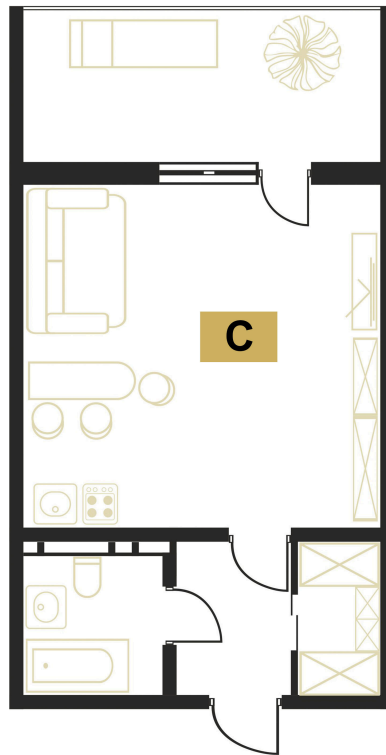

Номер: 136

Студия 39.9 м²

Отсканируйте QR-код
и смотрите на сайте
вектор.рф

17 322 901 руб.

В ипотеку от 62 212 руб.

Чистовая отделка

Тополиный проезд

Терраса