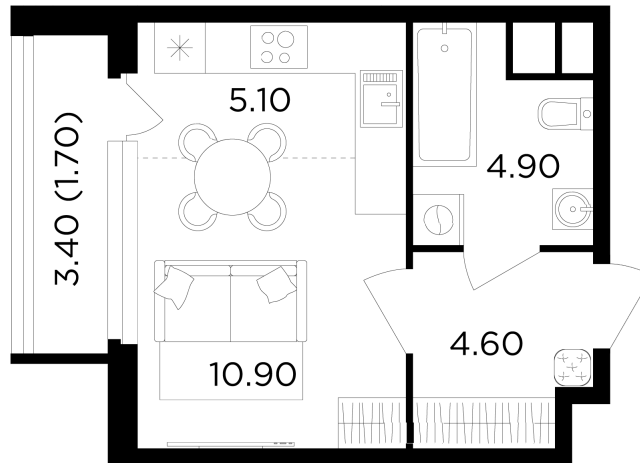

# Студия 27.2 м<sup>2</sup>

Отсканируйте QR-код  
и смотрите на сайте  
вектор.рф

## 12 744 000 руб.

В ипотеку от 45 768 руб.

Чистовая отделка

Проект	Филатов луг	Корпус	Корпус 6
Этаж	3	Секция	3
Сдача	4 кв. 2026		

27.06.2026 12:36 (Мск)

Не является публичной офертой, цена может быть скорректирована.  
Информация взята с сайта «вектор.рф».

На этаже 3

Студия 27.2 м<sup>2</sup>

27.06.2026 12:36 (Мск)

Не является публичной офертой, цена может быть скорректирована.  
Информация взята с сайта «вектор.рф».

# На генплане Корпус 6

Студия 27.2 м<sup>2</sup>

27.06.2026 12:36 (Мск)

Не является публичной офертой, цена может быть скорректирована.  
Информация взята с сайта «вектор.рф».