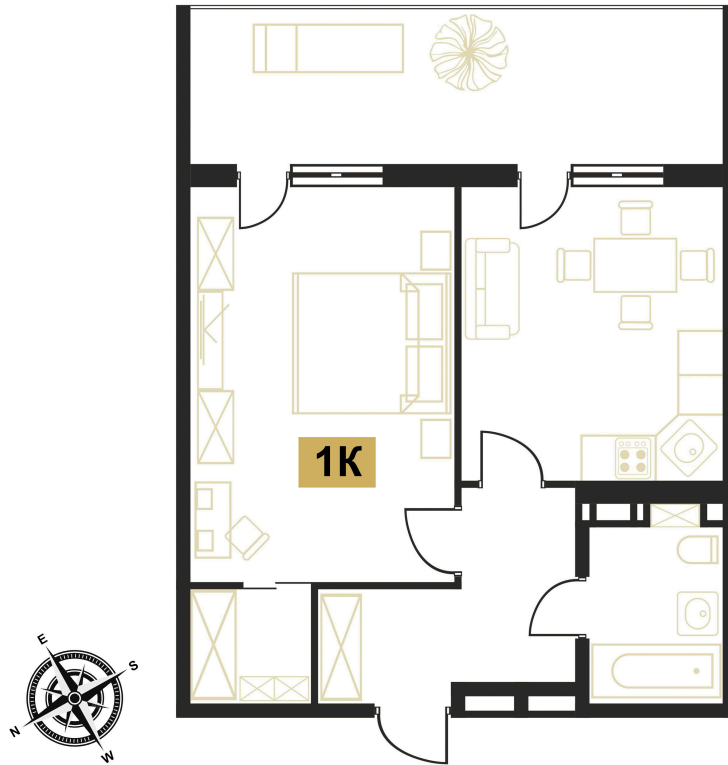

Номер: 83

Отсканируйте QR-код
и смотрите на сайте
вектор.рф

1 комнатная 58.5 м²

21 409 364 руб.

В ипотеку от 80 452 руб.

Чистовая отделка

Тополиный проезд

Терраса

Корпус

Корпус В

Этаж

1

Секция

2

16.03.2026 08:48 (Мск)

Не является публичной офертой, цена может быть скорректирована. Информация взята с сайта «вектор.рф»