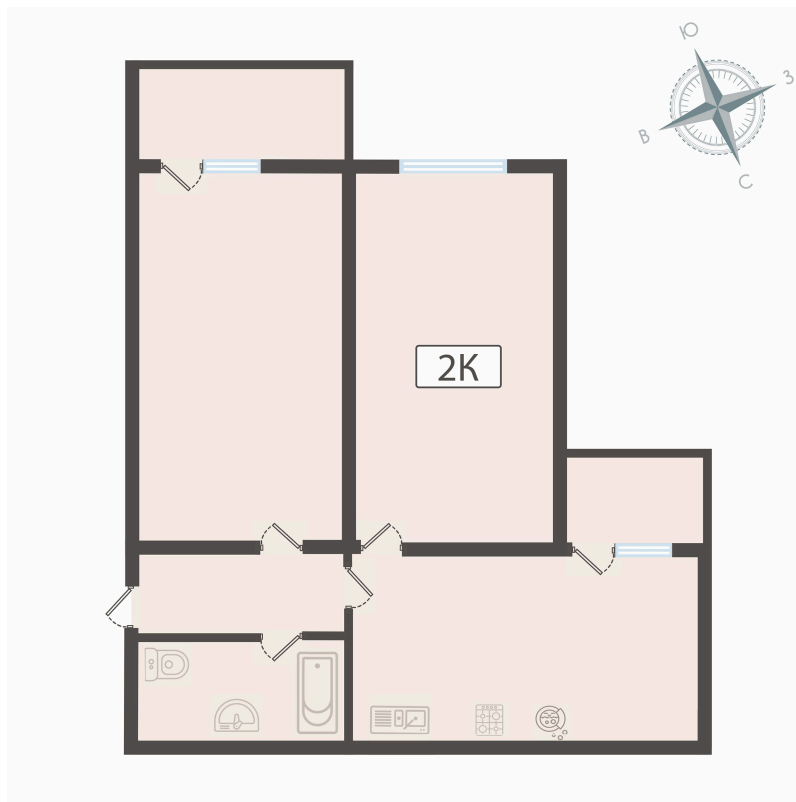

Номер: 133

## 2 комнатная 66 м<sup>2</sup>

Отсканируйте QR-код  
и смотрите на сайте  
вектор.рф

# 10 350 000 руб.

В ипотеку от 37 171 руб.

во двор

С балконом

Проект	Парковый	Корпус	ЖК Парковый корп. 2
Этаж	6	Секция	2
Сдача	Сдан		

23.06.2026 09:43 (Мск)

Не является публичной офертой, цена может быть скорректирована.  
Информация взята с сайта «вектор.рф».