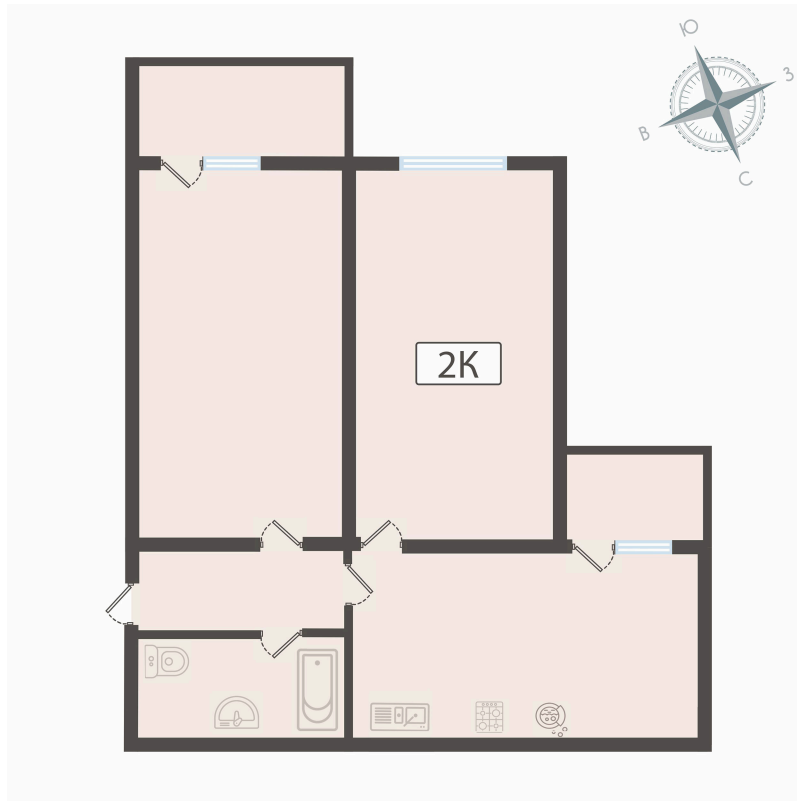

Номер: 133

## 2 комнатная 66 м<sup>2</sup>

Отсканируйте QR-код  
и смотрите на сайте  
вектор.рф

### 10 200 000 руб.

В ипотеку от 36 632 руб.

во двор

С балконом

Проект	Парковый	Корпус	ЖК Парковый корп. 2
Этаж	6	Секция	2
Сдача	Сдан		

15.04.2026 09:25 (Мск)

Не является публичной офертой, цена может быть скорректирована. Информация взята с сайта «вектор.рф»