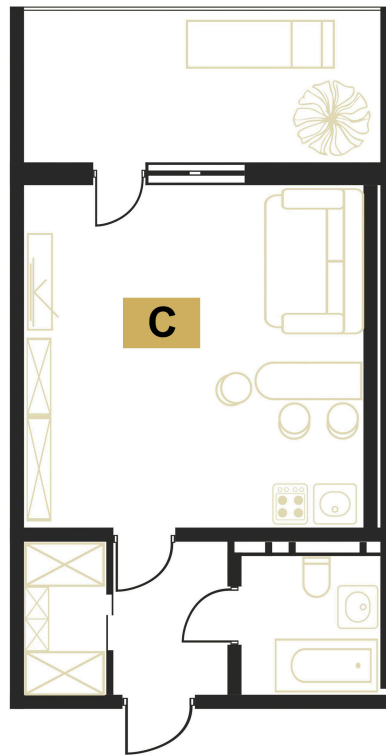

Номер: 161

# Студия 39.1 м<sup>2</sup>

Отсканируйте QR-код  
и смотрите на сайте  
вектор.рф

## 17 322 928 руб.

В ипотеку от 62 212 руб.

Чистовая отделка

Тополиный проезд

Терраса

|        |        |        |          |
|--------|--------|--------|----------|
| Проект | Европа | Корпус | Корпус В |
| Этаж   | 7      | Секция | 2        |
| Сдача  | Сдан   |        |          |