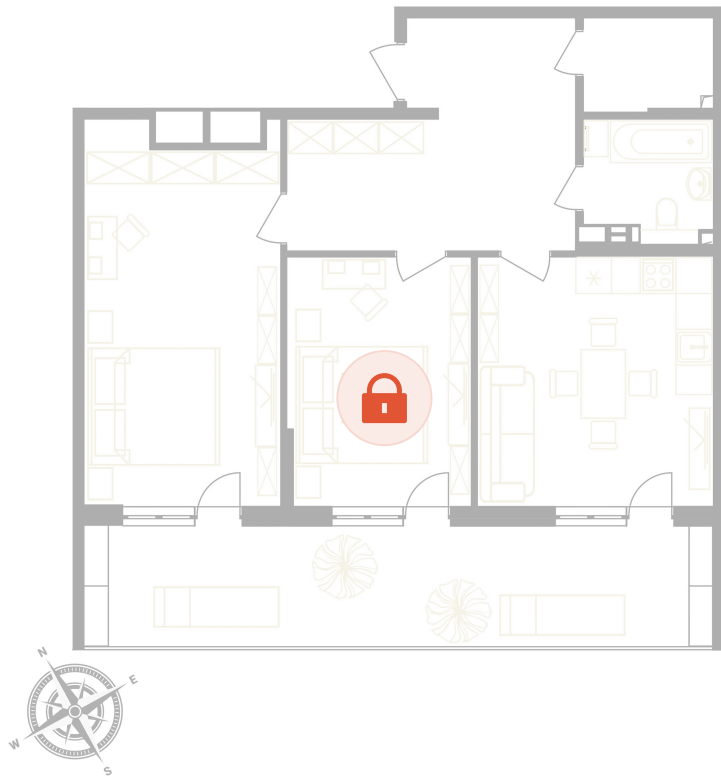

Номер: 6

2 комнатная 92.3 м²

Отсканируйте QR-код
и смотрите на сайте
вектор.рф

Цена по запросу

Чистовая отделка

Двор

Терраса

Проект	Европа	Корпус	Корпус Д
Этаж	1	Секция	1
Сдача	Сдан		