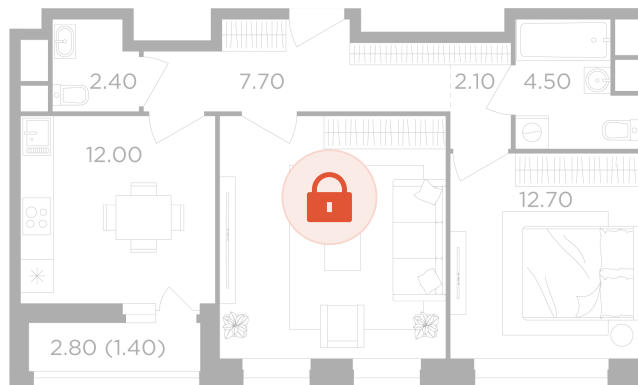

Номер: 224

2 комнатная 60.8 м²

Отсканируйте QR-код
и смотрите на сайте
вектор.рф

20 824 000 руб.

В ипотеку от 74 786 руб.

Чистовая отделка

Проект	Филатов луг	Корпус	Корпус 6
Этаж	12	Секция	3
Сдача	4 кв. 2026		

13.05.2026 02:03 (Мск)

Не является публичной офертой, цена может быть скорректирована. Информация взята с сайта «вектор.рф»